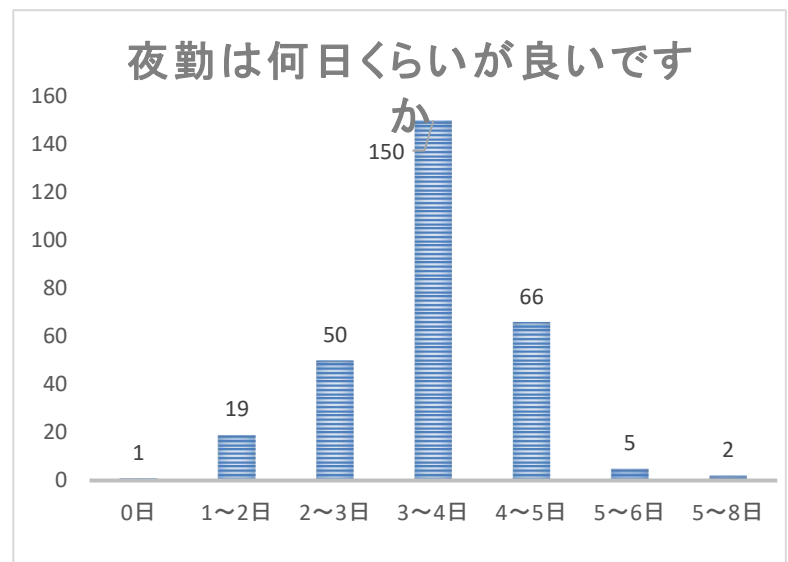

2夜勤：① 先月は夜勤を何日しましたか

1日	9
2日	24
3日	36
4日	82
5日	92
6日	48
7日	4
8日	1
9日	1
ない・してない	57
総計	354

② 夜勤は何日くらいが適当だと思いますか ( )日くらい

適当と思う日数	人数
0日	1
1~2日	19
2~3日	50
3~4日	150
4~5日	66
5~6日	5
5~8日	2
総計	293

問3 10時間日勤:(ロング)

① 先月は何日しましたか

夜勤日数	人数
1日 ~ 3日	64
4日	78
5日	95
6日	51
7日	4
8日	2
9日	0
10日	1
ない	65
総計	360