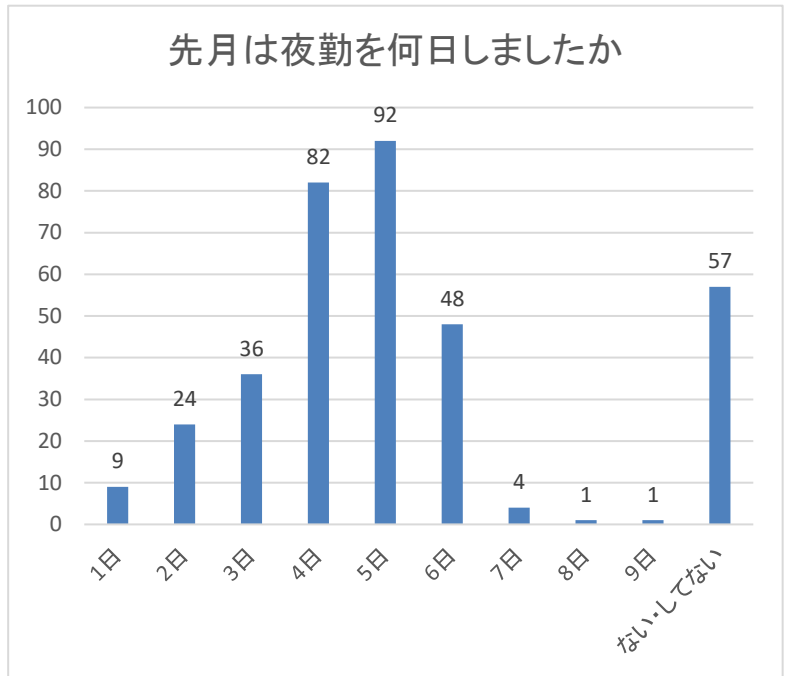

2夜勤：① 先月は夜勤を何日しましたか

1日	9
2日	24
3日	36
4日	82
5日	92
6日	48
7日	4
8日	1
9日	1
ない・してない	57
総計	354

② 夜勤は何日くらいが適当だと思いますか ( )日くらい

適当と思う日数	人数
0日	1
1~2日	19
2~3日	50
3~4日	150
4~5日	66
5~6日	5
5~8日	2
総計	293

問3 10時間日勤:(ロング)

① 先月は何日しましたか

夜勤日数	人数
1日 ~ 3日	64
4日	78
5日	95
6日	51
7日	4
8日	2
9日	0
10日	1
ない	65
総計	360